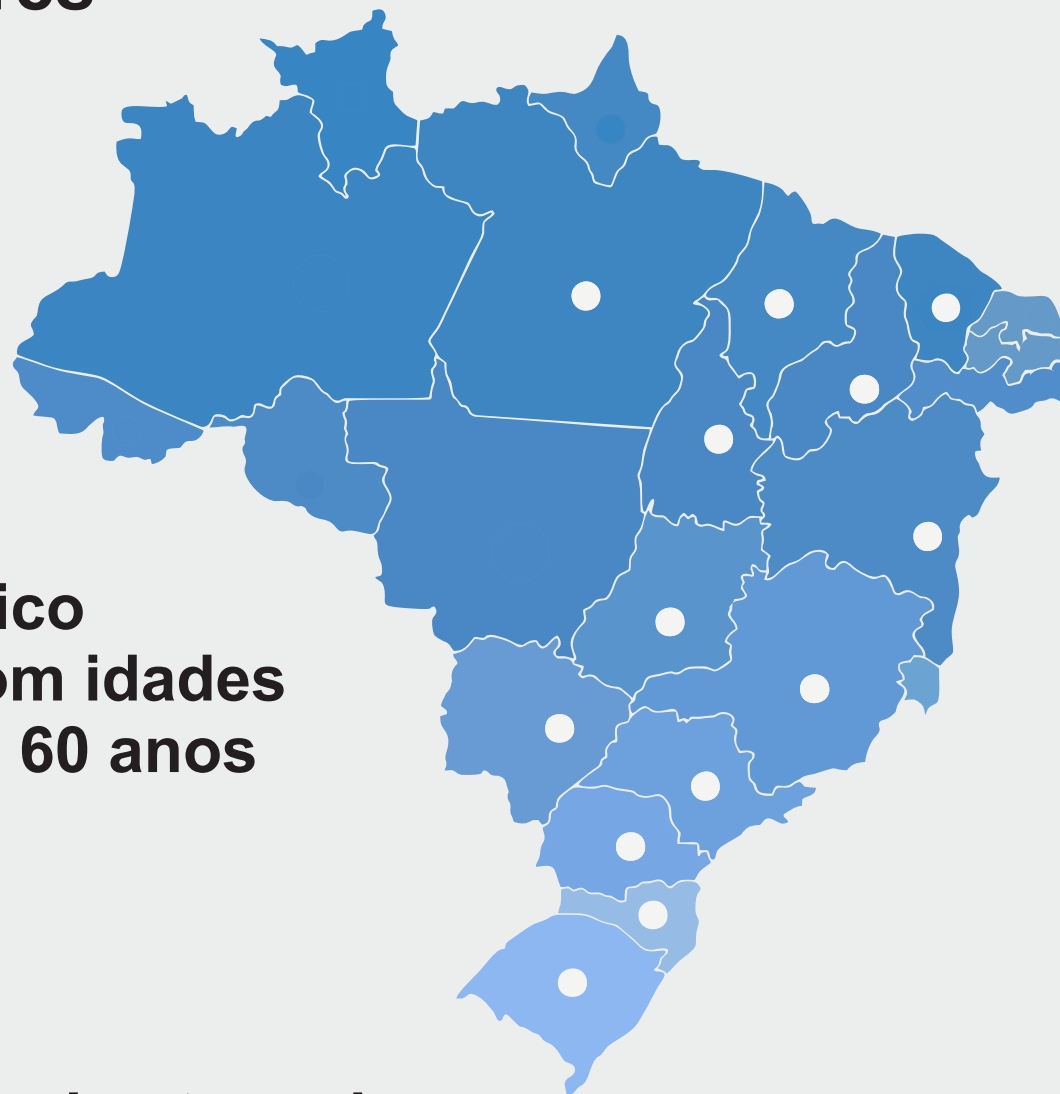

8.192 652
Total Espectadores

60
%

40
%

Publico
A - B e C com idades
entre: 22 a 60 anos

67% Assistem por meio do streaming
33% Assistem pela TV por assinatura

Sua Marca em Evidência na Nossa Cobertura de TV Multiplataforma

Operadoras Nacionais

Olé TV canal 340
CDN TV canal 185
Multi TV canal 185

Nova Costa Telecom
Work Banda Larga
Centersat
Tip Telecom
Pops Net
Zamix
Next
Nethouse

Operadoras Rio de Janeiro

canal 312 - Cabo Frio
canal 185 - região norte fluminense
canal 6004 - Campos dos Goytacazes
canal 6004 - Duque de Caxias, Bom jardim
canal 185 - Seropédica
canal 185 - Volta Redonda
canal 6004 - Belford Roxo
canal 185 - Rio de Janeiro